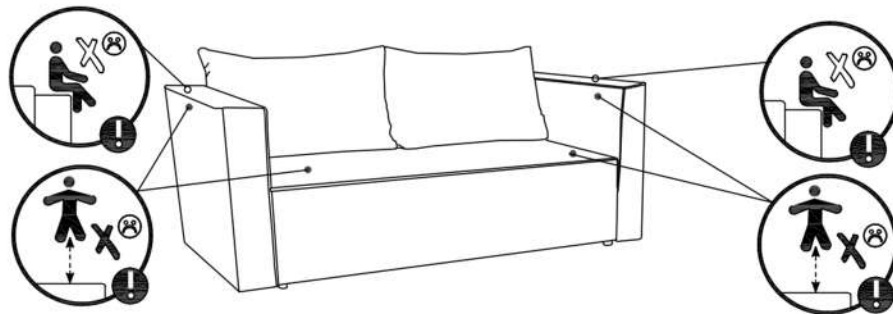

V

SK: JE ZAKÁZANÉ UMIESTŇOVAŤ NÁBYTOK DO BLÍZKOSTI ZDROJOV TEPLA.
 CZ: JE ZAKÁZÁNO UMISŤOVAT NÁBYTEK DO BLÍZKOSTI ZDROJŮ TEPLA
 RO: ESTE INTERZISĂ AMPLASAREA MOBILIERULUI ÎN APROPIEREA
 SURSELOR DE CĂLDURĂ.
 HR: ZABRANJENO JE NAMJEŠTAJ POSTAVLJATI BLIZU IZVORA TOPLINE.
 HU: TILOS A BŰTORT HŐFORRÁSOK KÖZELÉBE HELYEZNI.
 SI: PREPOVEDANO JE POSTAVLJATI POHIŠTVO V BLIŽINO VIROV TOPLOTE.